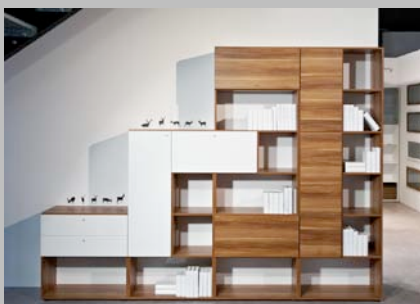

Új szolgáltatásunk:

Bútorszerelőt keres?
Szakembereink kedvező áron vállalják elemes bútorok összeszerelését, átalakítását!

ÚJDONSÁG!

Már elérhetők az egyik neves olasz gyártó, az **EUROPEO** hálósobabútorai, gardrószejkényei, komódjai, éjjeliszejkényei is, melyek egyedi megjelenésükkel tökéletes összhangot teremtenek az Ön hálósobájában!